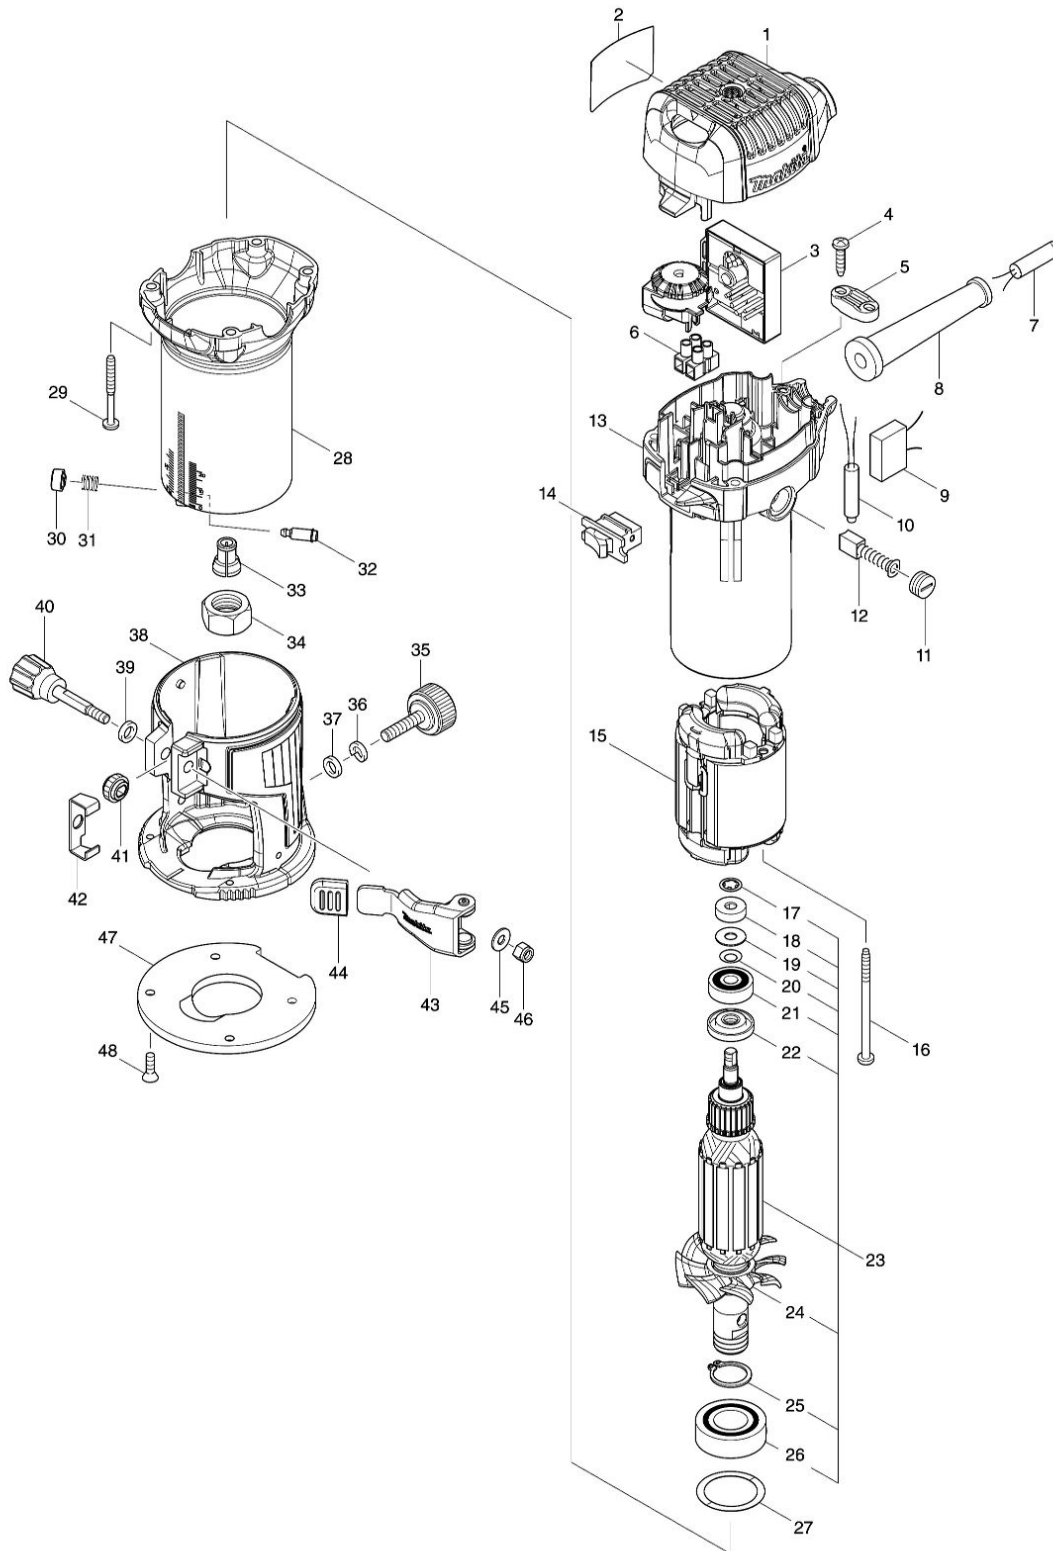

# Partdrawing for RT0702C - Kantenfrees

Model No.RT0702C TRIMMER

Nr.	Part nr.	Name
001	413A03-5	Afdekkap RT0702C
002	8111R5-5	Naamplaat RT0702C
003	620H14-7	Controller RT0702C
004	266326-2	Tap Schroef 4X18mm P
004-1	265B67-9	Tapschr 4x18mm DGA520 A
005	687124-5	Klemstrip 9555Nb/Bo3711 A
006	654542-2	Kroonsteen Rt0700
007	695034-2	Netsnoer 2X1.00 4.0Mtr P
008	682502-4	Kabeltule 8-85 A
009	645233-6	CONDENSATOR 9554NB P
010	646133-3	Weerstand Hp2051/F
011	643550-8	Koolborstelhouderdop
012	195010-1	Koolborstelset CB411 RT0702C A
013	141E76-9	Motorsteun RT0702C
013C10	643455-2	Koolborstelhouder Tw0350 A
014	651527-9	Schakelaar Bo4555 A
015	593769-8	Veld assy 240V RT0700 A
015C10	654100-4	Statorveer
015C20	654501-6	Klembus 1,25Mm Tbv Stat.Veer P
016	266340-8	Tap Schroef 4X65Mm
017	259039-2	Borgring 9566Cv
018	688117-5	Magnetische Bus Rt0700 A
019	253332-6	Dunne Ring 6 Rt0700
020	267756-0	Veerring 6 Bo6040
021	210023-2	KOGELLAGER 627DDW P
022	681668-7	Keerring Rt0700
023	515844-0	Anker 240V Rt0700
024	240125-0	Waaier 55 Rt0700
025	961057-5	Borgring S-17
026	210301-0	Kogellager 6003DDW P
027	253906-3	Vulring Rt0700
028	140735-2	Aluminium huis Rt0700
029	266560-4	Met.Schroef Ck 4X40Mm
030	452468-0	Drukknop Rt0700
031	233127-3	Drukveer 7 9527Pb
032	256437-1	Pin 4 Rt0700C
033	763636-3	Spantang 6mm bovenfrees
034	763615-1	Spanmoer bovenfrees
035	265763-7	Vastzetschroef M6X25 Rt0700 A
036	253428-3	Veerring 6mm DLW140 P
037	941151-9	Sluitring 6X12Mm A
038	142403-3	Freeszool Drt50
039	941151-9	Sluitring 6X12Mm A
040	265792-0	Vleugelschroef M5X44 Rt0700
041	227262-7	Tandwiel 16 Rt0700
042	346392-6	Nokkenplaat Rt0700

# Partdrawing for RT0702C - Kantenfrees

<b>Nr.</b>	<b>Part nr.</b>	<b>Name</b>
043	163524-8	Deblokkeerhandel Rt0700
044	424396-9	Rubber Kap Rt0700
045	941101-4	Sluistring M5 P
046	252103-8	Zeskant Borgmoer M5X8 A
047	454842-8	Voetplaat Rt0700 A
048	912112-6	Verzonken Schroef M4X10 A